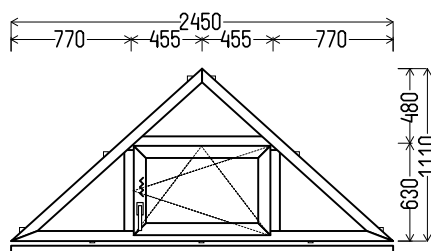

Vaizdas iš vidaus
235 € a.ąž./balta, 3st.

Vaizdas iš vidaus
103 €, balta, 2st.

Vaizdas iš vidaus
110 €, pelkių až./balta, pvc rėm. vienkamerinis, AHS aps. (1vnt)

Vaizdas iš vidaus
68 €, B, TP

Vaizdas iš vidaus
130 € S8, raudonm15,

Vaizdas iš vidaus
130 € S8, raudonm15,

Vaizdas iš vidaus
120 € S3, B (1vnt)

Vaizdas iš vidaus
113,-€ balta sel. (1vnt)

Vaizdas iš vidaus
116,-€ balta sel. (1vnt)

Vaizdas iš vidaus
47 €, B, Nesel

35 € balta, NESELEKT. (1vnt)