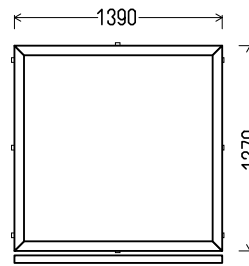

Vaizdas iš vidaus
64,-€ balta sel

Vaizdas iš vidaus
97 €, B, 2 st.+4 ton.

Vaizdas iš vidaus
110 € Rieš. 1*

Vaizdas iš vidaus
84€ B, 3011 s (1vnt)

Vaizdas iš vidaus
75 € B, 3005 ton

Vaizdas iš vidaus
78 € raudnm./ balta,