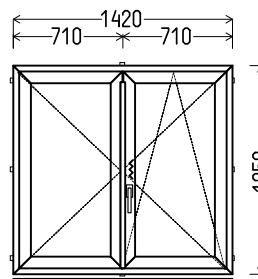

Vaizdas iš vidaus
127 €, B,

Vaizdas iš vidaus
170 €, pilka / B, sel.

Vaizdas iš vidaus
141€ balta,

Vaizdas iš vidaus
172 € balta sel (1vnt)

Vaizdas iš vidaus
280 € S9.B.3st. su pvc r. (2vnt)

Vaizdas iš vidaus
105,-€ balta sel.

Vaizdas iš vidaus
235 € a.ąž./balta, 3st.

Vaizdas iš vidaus
103 €, balta, 2st.

Vaizdas iš vidaus
110 €, pelkių až./balta, pvc rėm. vienkamerinis, AHS aps. (1vnt)

Vaizdas iš vidaus
68 €, B, TP

Vaizdas iš vidaus
130 € S8, raudonm15,