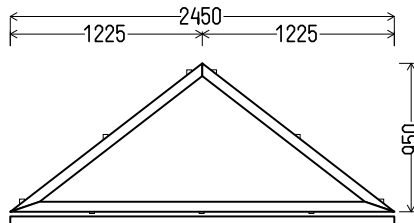

Vaizdas iš vidaus
85 € sel, rieš. 10/balta (1vnt)