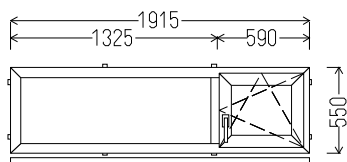

Vaizdas iš vidaus
110 €, pelkių až./balta, pvc rėm. vienkamerinis, AHS aps. (1vnt)