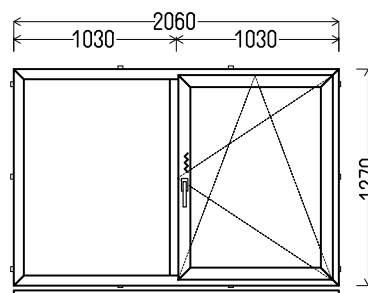

Vaizdas iš vidaus
127 €, B,

Vaizdas iš vidaus
170 €, pilka / B, sel.

Vaizdas iš vidaus
141€ balta,

Vaizdas iš vidaus
172 € balta sel (1vnt)

Vaizdas iš vidaus
280 € S9.B.3st. su pvc r. (2vnt)

Vaizdas iš vidaus
105,-€ balta sel.

Vaizdas iš vidaus
235 € a.ąž./balta, 3st.

Vaizdas iš vidaus
103 €, balta, 2st.

Vaizdas iš vidaus
110 €, pelkių až./balta, pvc rėm. vienkamerinis, AHS aps. (1vnt)

Vaizdas iš vidaus
68 €, B, TP

Vaizdas iš vidaus
130 € S8, raudonm15,