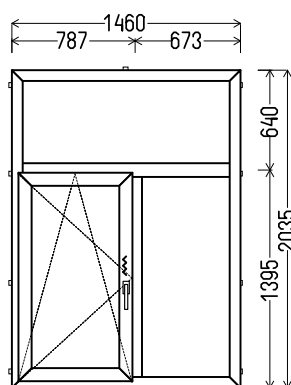

Vaizdas iš vidaus
127 €, B,

Vaizdas iš vidaus
170 €, pilka / B, sel.

Vaizdas iš vidaus
141€ balta,

Vaizdas iš vidaus
172 € balta sel (1vnt)

Vaizdas iš vidaus
280 € S9.B.3st. su pvc r. (2vnt)

Vaizdas iš vidaus
105,-€ balta sel.

Vaizdas iš vidaus
235 € a.ąž./balta, 3st.

Vaizdas iš vidaus
103 €, balta, 2st.

Vaizdas iš vidaus
110 €, pelkių až./balta, pvc rėm. vienkamerinis, AHS aps. (1vnt)

Vaizdas iš vidaus
68 €, B, TP

Vaizdas iš vidaus
130 € S8, raudonm15,