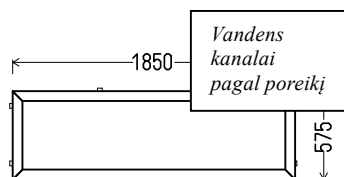

Vaizdas iš vidaus
23 € balta,

Vaizdas iš vidaus
23 € balta,

Vaizdas iš vidaus
35 € balta, NESELEKT. (1vnt)