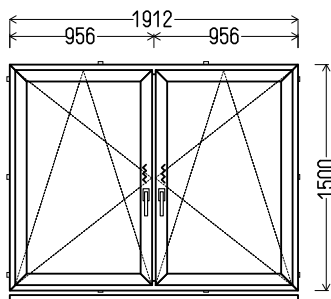

Vaizdas iš vidaus
127 €, B,

Vaizdas iš vidaus
170 €, pilka / B, sel.

Vaizdas iš vidaus
141€ balta,

Vaizdas iš vidaus
172 € balta sel (1vnt)

Vaizdas iš vidaus
280 € S9.B.3st. su pvc r. (2vnt)

Vaizdas iš vidaus
105,-€ balta sel.

Vaizdas iš vidaus
235 € a.ąž./balta, 3st.

Vaizdas iš vidaus
103 €, balta, 2st.

Vaizdas iš vidaus
110 €, pelkių až./balta, pvc rėm. vienkamerinis, AHS aps. (1vnt)

Vaizdas iš vidaus
68 €, B, TP

Vaizdas iš vidaus
130 € S8, raudonm15,