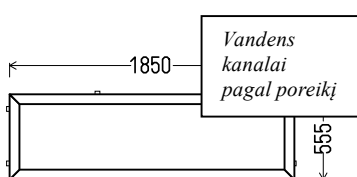

Vaizdas iš vidaus
60 € S3 balta (1vnt)

Vaizdas iš vidaus
35 € balta, NESELEKT. (1vnt)