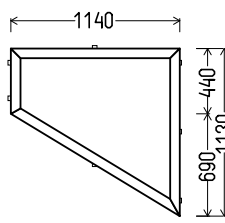

Vaizdas iš vidaus
57 € balta, sel. (1vnt)